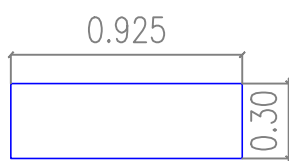

EA

Projeção

Vista frontal

Estante de Aço

- Com 6 prateleiras;
- Espessura das colunas em chapa metálica nº 14;
- Espessura das prateleiras em chapa metálica nº 24;
- Deverá possuir reforço em “X” de fundo e nas laterais;
- Acabamento em epóxi-pó na cor cinza;

Dimensões: 925 x 300 x 1980 mm

- **QUANTIDADE: 12 unidades**