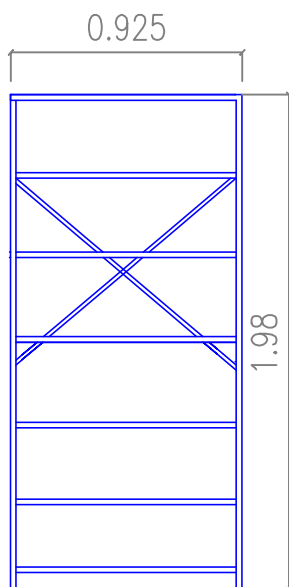

EA

Projeção

Vista frontal

Estante de Aço

- Com 6 prateleiras;
- Espessura das colunas em chapa metálica nº 14;
- Espessura das prateleiras em chapa metálica nº 24;
- Deverá possuir reforço em “X” de fundo e nas laterais;
- Acabamento em epóxi-pó na cor cinza;

Dimensões: 925 x 300 x 1980 mm

- **QUANTIDADE: 12 unidades**