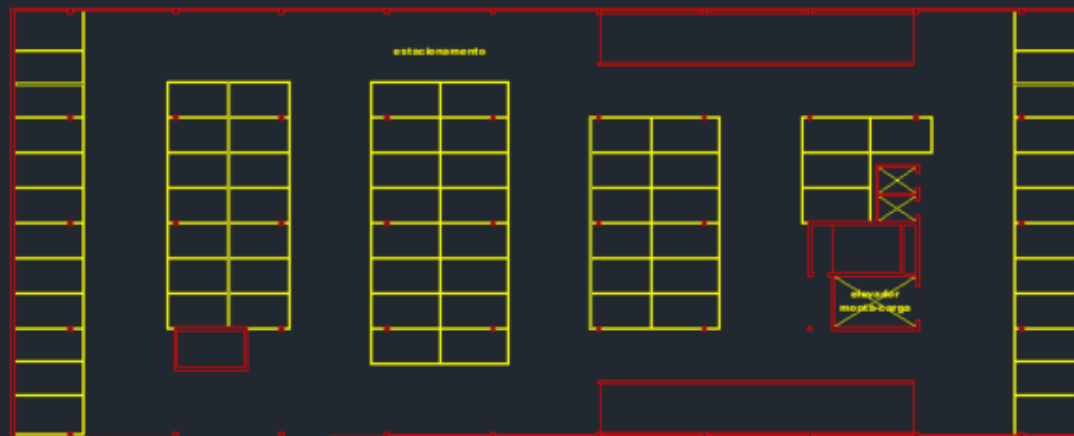

SALÃO NOBRE
Coffee break - BUFFET

SALA BRANCA
Ambulatório

SALA MARROM
Sala VIP

SALÃO CORAL
Diretores
Reunião
Coral

SALÃO CINZA
Coffee break - BUFFET

SALA VERDE
Terceirizados

SALA HAVANA
Staff

CCR - PISO 1

SALÃO LILÁS

BUFFET

● 10 mesas – Tipo Bistrô

● 8 Bebedouros com galão

Imagem Ilustrativa

• 2 Cozinhas ←

SALÃO NOBRE

BUFFET

● 10 mesas – Tipo bistrô

● 4 Bebedouros com galão

Imagem Ilustrativa

SALÃO CINZA

BUFFET

● 8 Mesas – Tipo bistrô

● 2 Bebedouros com galão

Imagem Ilustrativa