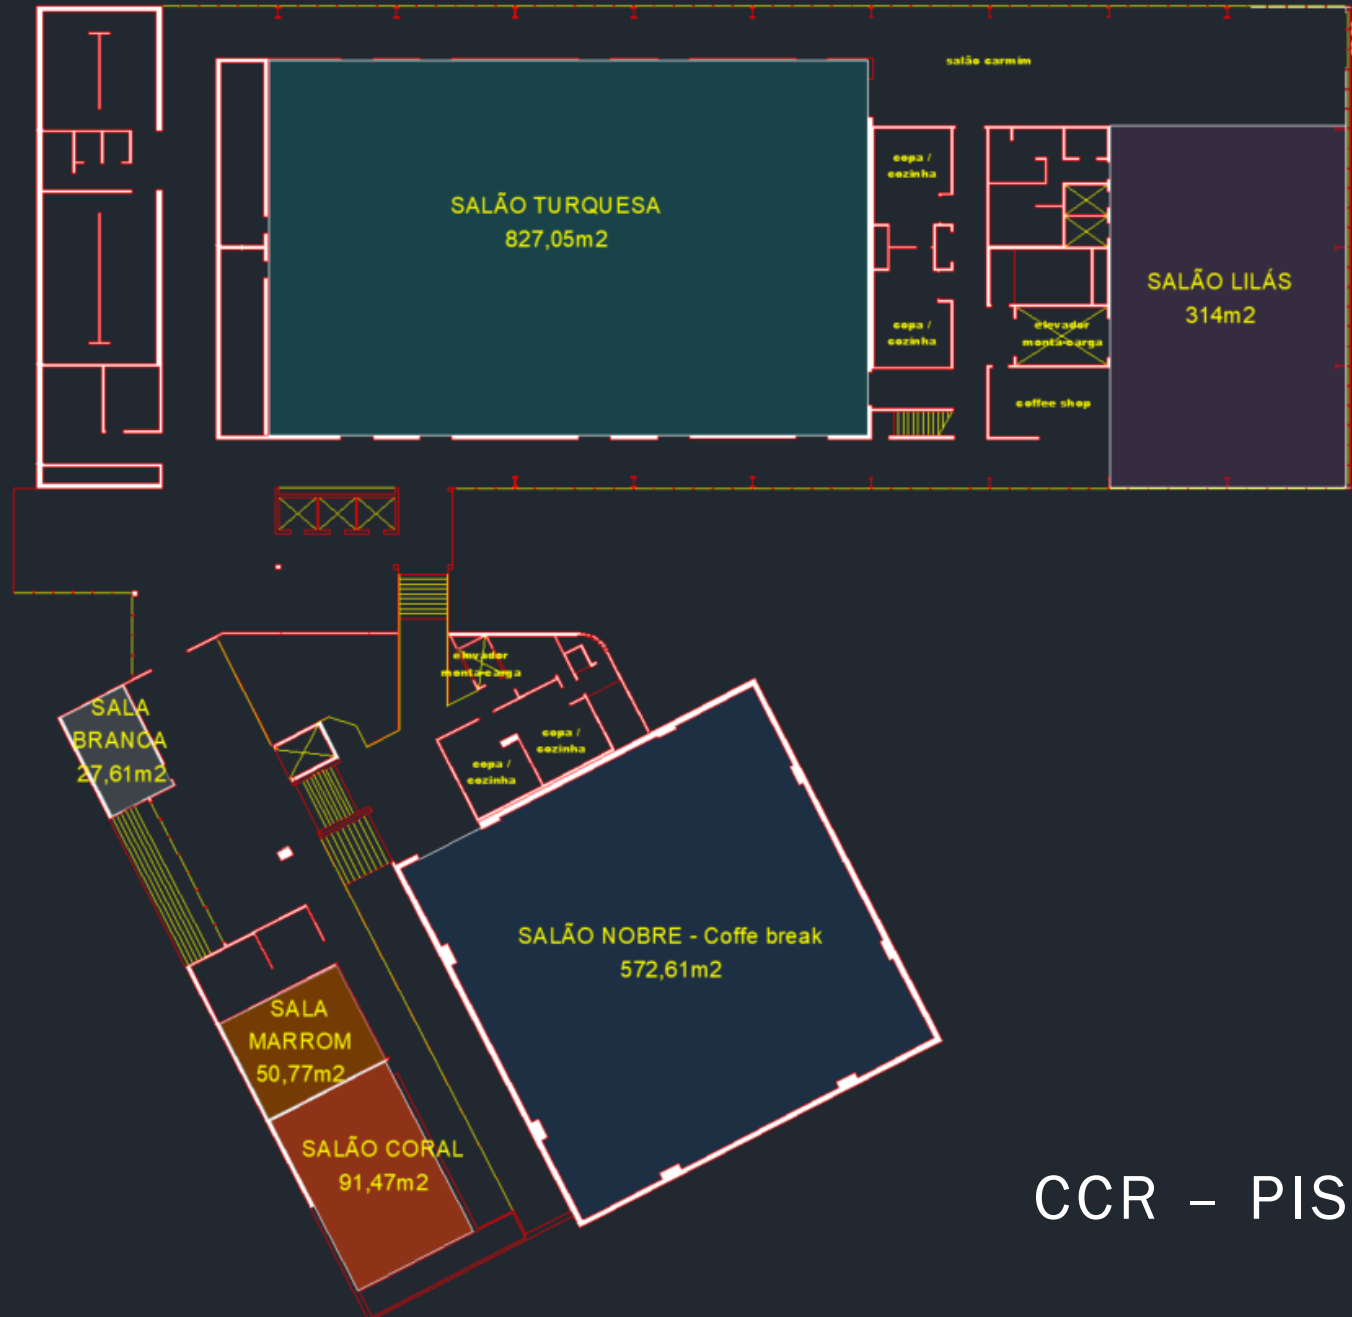

CAAPEFIS 2025

CENTRO DE CONVENÇÕES
REBOUÇAS

10 a 13/Fev/2025

DGA

DCP – Diretoria de Contratos e Projetos

CCR - PISO 3

SALÃO TUQUESA
Auditório e Palco

SALÃO LILÁS
Credenciamento
Coffee break - BUFFET

SALÃO NOBRE
Coffee break - BUFFET

SALA BRANCA
Ambulatório

SALA MARROM
Sala VIP

SALÃO CORAL
Diretores
Reunião
Coral

SALÃO CINZA
Coffee break - BUFFET

SALA VERDE
Terceirizados

SALA HAVANA
Staff

CCR - PISO 1

SALÃO LILÁS

BUFFET

● 10 mesas – Tipo Bistrô

● 8 Bebedouros com galão

Imagem Ilustrativa

• 2 Cozinhas ←

SALÃO NOBRE

BUFFET

● 10 mesas – Tipo bistrô

● 4 Bebedouros com galão

Imagem Ilustrativa

SALÃO CINZA

BUFFET

● 8 Mesas – Tipo bistrô

● 2 Bebedouros com galão

Imagem Ilustrativa