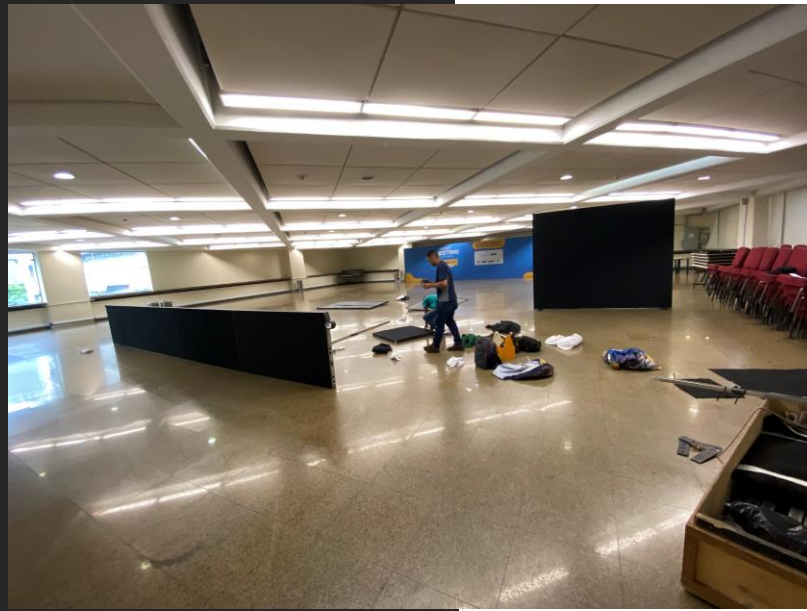

SALÃO NOBRE
Coffee break - BUFFET

SALA BRANCA
Ambulatório

SALA MARROM
Sala VIP

SALÃO CORAL
Diretores
Reunião
Coral

SALÃO CINZA
Coffee break - BUFFET

SALA VERDE
Terceirizados

SALA HAVANA
Staff

CCR - PISO 1

SALÃO LILÁS

BUFFET

● 10 mesas – Tipo Bistrô

● 8 Bebedouros com galão

Imagem Ilustrativa

• 2 Cozinhas ←

SALÃO NOBRE

BUFFET

● 10 mesas – Tipo bistrô

● 4 Bebedouros com galão

Imagem Ilustrativa

SALÃO CINZA

BUFFET

● 8 Mesas – Tipo bistrô

● 2 Bebedouros com galão

Imagem Ilustrativa