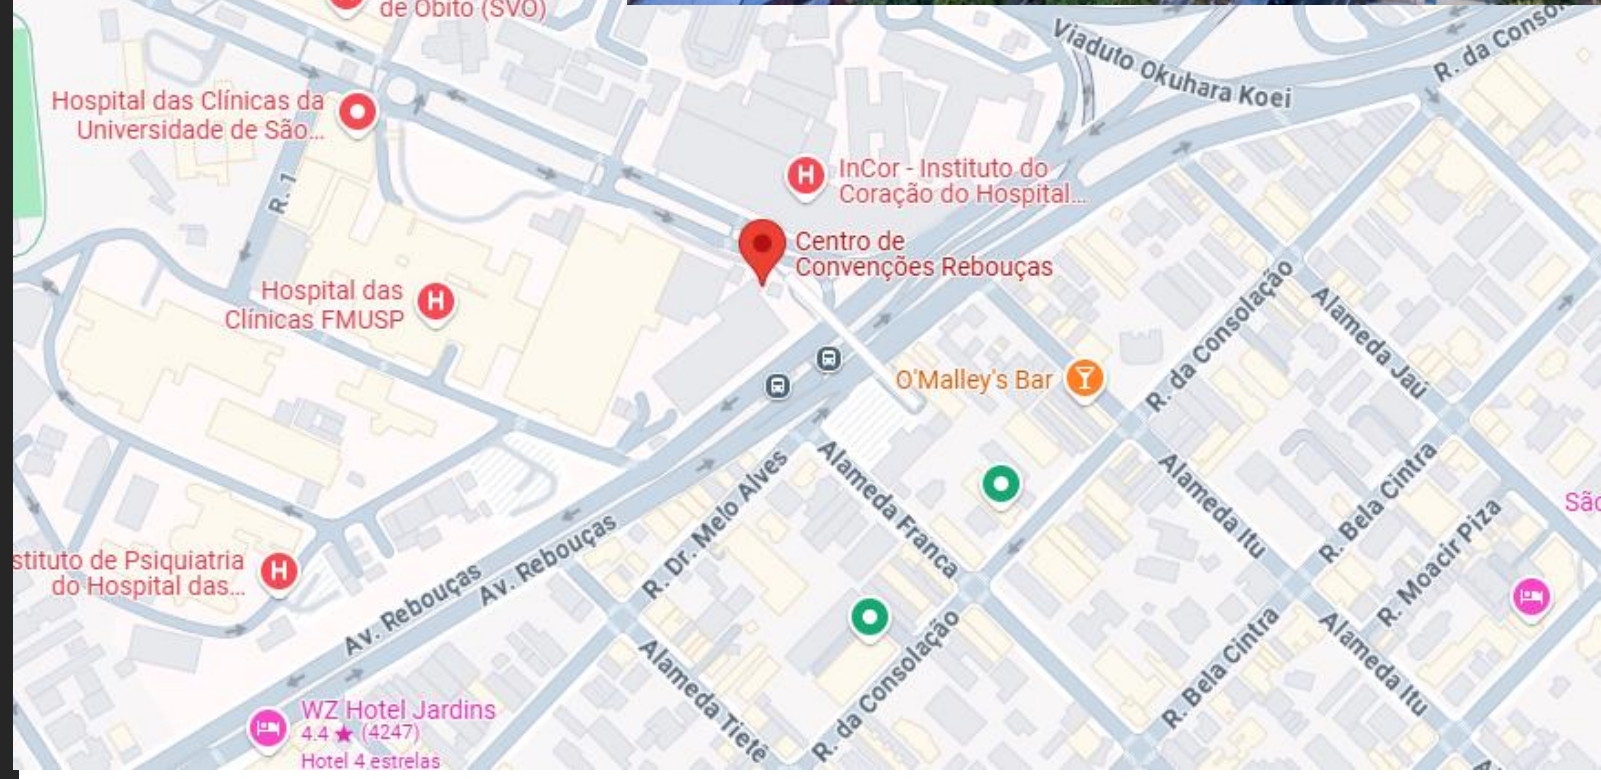

CAAPEFIS 2025

CENTRO DE CONVENÇÕES
REBOUÇAS

10 a 13/Fev/2025

DGA

DCP – Diretoria de Contratos e Projetos