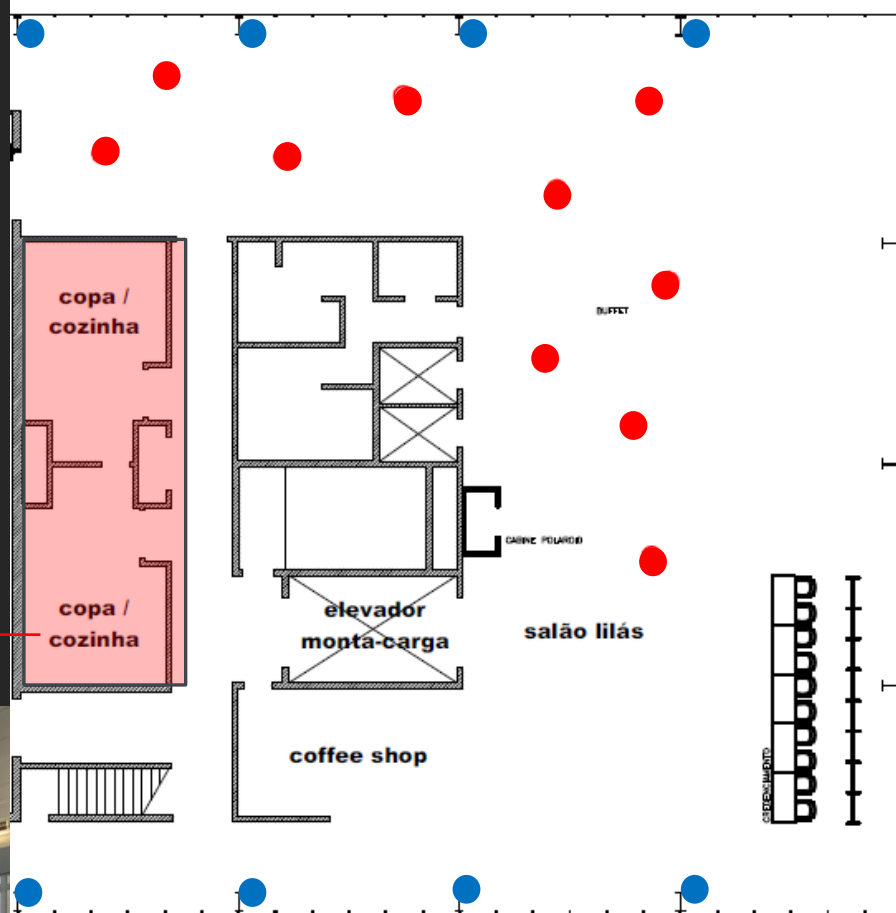

SALÃO NOBRE
Coffee break - BUFFET

SALA BRANCA
Ambulatório

SALA MARROM
Sala VIP

SALÃO CORAL
Diretores
Reunião
Coral

SALÃO CINZA
Coffee break - BUFFET

SALA VERDE
Terceirizados

SALA HAVANA
Staff

CCR - PISO 1

SALÃO LILÁS

BUFFET

● 10 mesas – Tipo Bistrô

● 8 Bebedouros com galão

Imagem Ilustrativa

• 2 Cozinhas ←

SALÃO NOBRE

BUFFET

● 10 mesas – Tipo bistrô

● 4 Bebedouros com galão

Imagem Ilustrativa

SALÃO CINZA

BUFFET

● 8 Mesas – Tipo bistrô

● 2 Bebedouros com galão

Imagem Ilustrativa