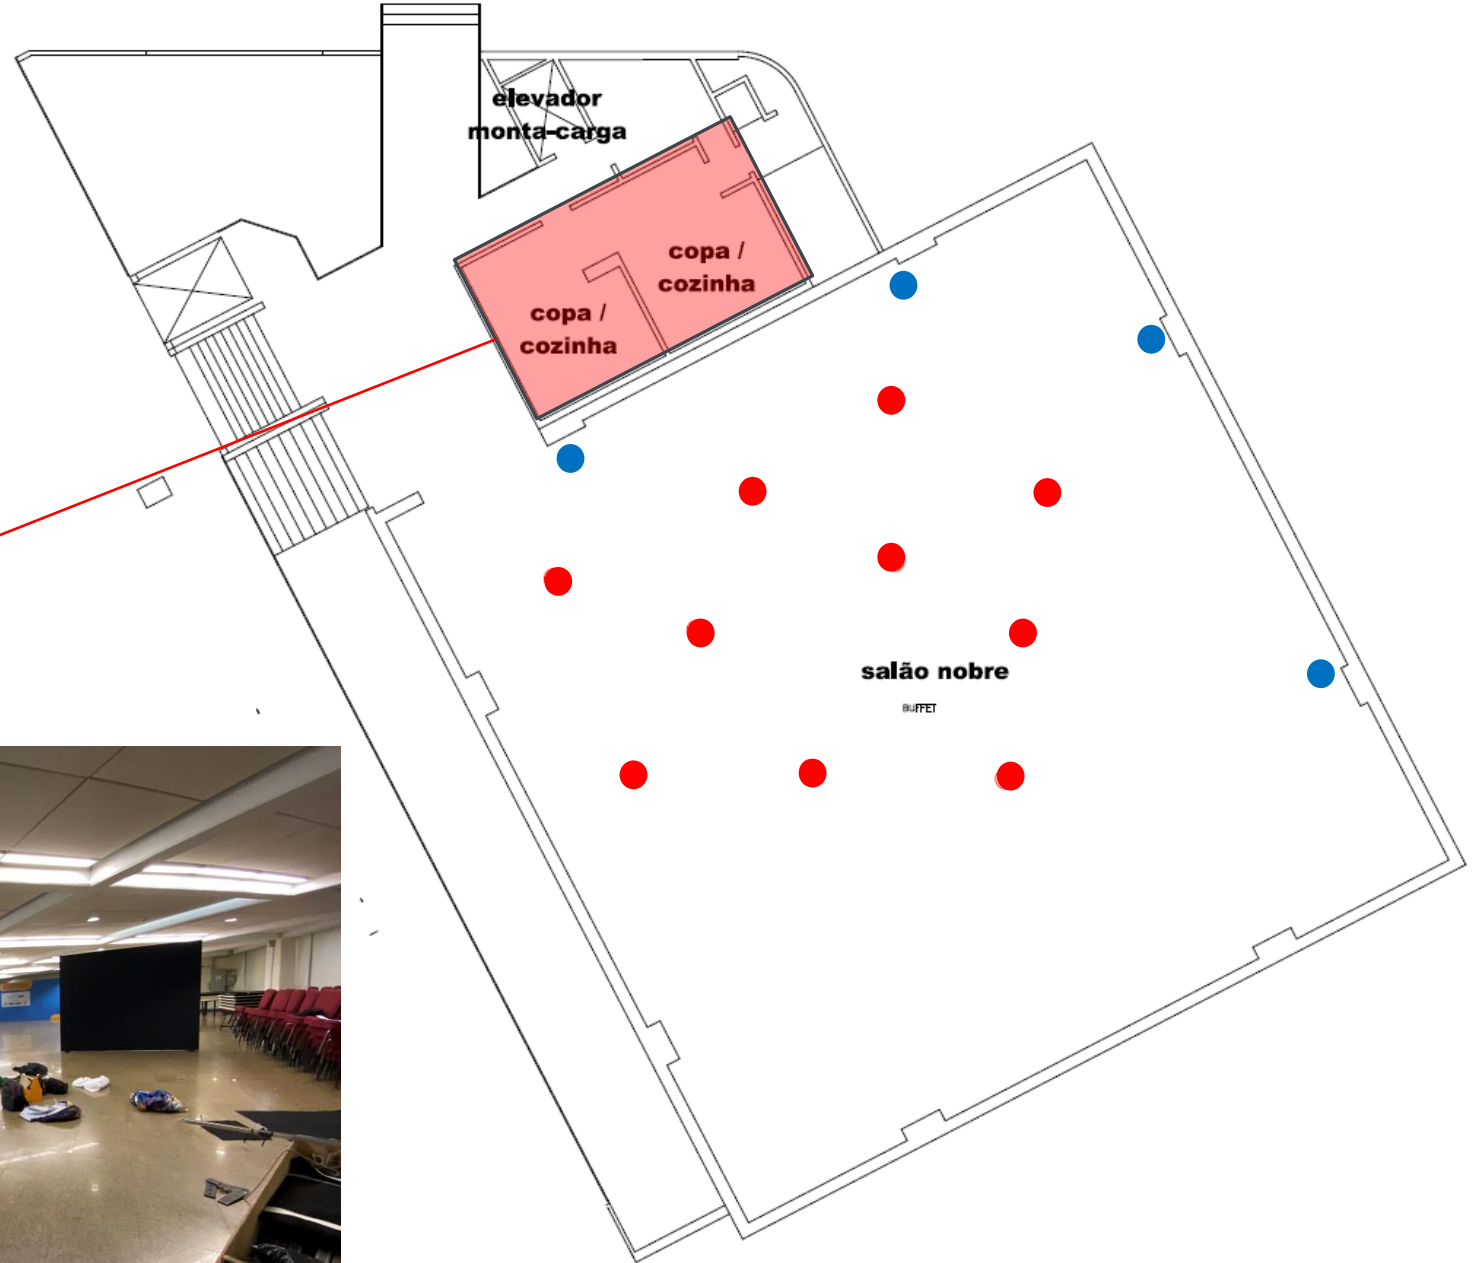

SALÃO NOBRE
Coffee break - BUFFET

SALA BRANCA
Ambulatório

SALA MARROM
Sala VIP

SALÃO CORAL
Diretores
Reunião
Coral

SALÃO CINZA
Coffee break - BUFFET

SALA VERDE
Terceirizados

SALA HAVANA
Staff

CCR - PISO 1

SALÃO LILÁS

BUFFET

● 10 mesas – Tipo Bistrô

● 8 Bebedouros com galão

Imagem Ilustrativa

• 2 Cozinhas ←

SALÃO NOBRE

BUFFET

● 10 mesas – Tipo bistrô

● 4 Bebedouros com galão

Imagem Ilustrativa

SALÃO CINZA

BUFFET

● 8 Mesas – Tipo bistrô

● 2 Bebedouros com galão

Imagem Ilustrativa